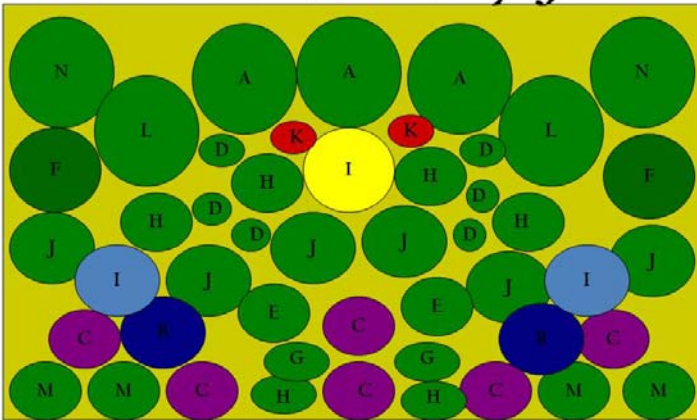

Prairie Garden

9'x 15'

135 sq ft

- A. *Andropogon gerardii*, Big Bluestem Grass
- B. *Baptisia australis*, Blue False Indigo
- C. *Echinacea purpurea*, Purple Coneflower
- D. *Eryngium yuccifolium*, Rattlesnake Master
- E. *Helianthus mollis*, Ashy Sunflower
- F. *Lespedeza capitata*, Round-Headed Bush Clover
- G. *Monarda fistulosa*, Wild Bergamot
- H. *Oligoneuron rigida*, Stiff Goldenrod
- I. *Ratibida pinnata*, Grey-Headed Coneflower
- J. *Schizachyrium scoparium*, Little Bluestem Grass
- K. *Silene regalis*, Royal Catchfly
- L. *Silphium laciniatum*, Compass Plant
- M. *Solidago nemoralis*, Gray Goldenrod
- N. *Sorghastrum nutans*, Indian Grass

Prairie Garden Seasonal Color Changes

Prairie Garden-May-June

Prairie Garden-July

Prairie Garden-Aug

Prairie Garden-Sept-Oct