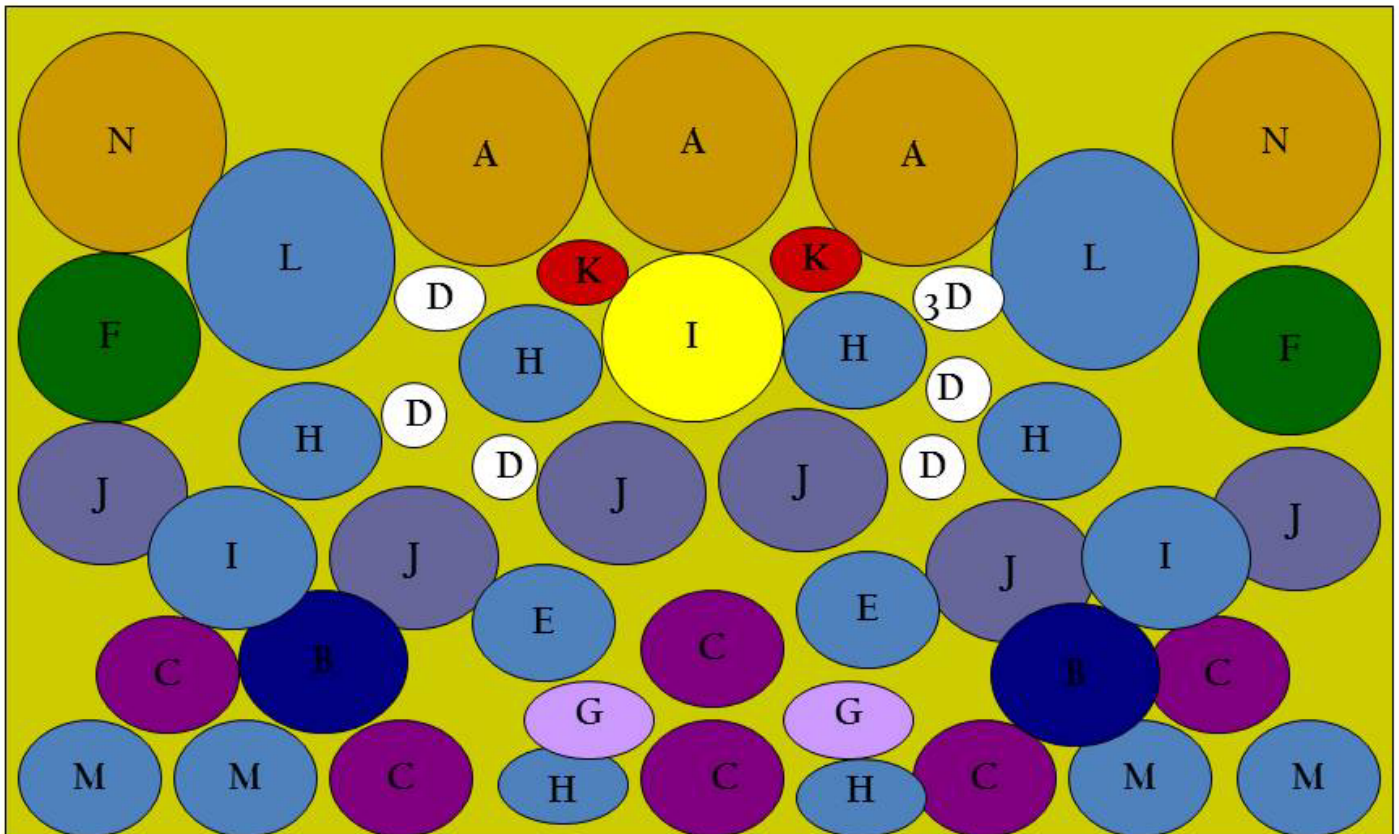

Prairie Garden

9'x 15'

135 sq ft

- A. *Andropogon gerardii*, Big Bluestem Grass
- B. *Baptisia australis*, Blue False Indigo
- C. *Echinacea purpurea*, Purple Coneflower
- D. *Eryngium yuccifolium*, Rattlesnake Master
- E. *Helianthus mollis*, Ashy Sunflower
- F. *Lespedeza capitata*, Round-Headed Bush Clover
- G. *Monarda fistulosa*, Wild Bergamot
- H. *Oligoneuron rigida*, Stiff Goldenrod
- I. *Ratibida pinnata*, Grey-Headed Coneflower
- J. *Schizachyrium scoparium*, Little Bluestem Grass
- K. *Silene regalis*, Royal Catchfly
- L. *Silphium laciniatum*, Compass Plant
- M. *Solidago nemoralis*, Gray Goldenrod
- N. *Sorghastrum nutans*, Indian Grass

Prairie Garden Seasonal Color Changes

Prairie Garden-May-June

Prairie Garden-July

Prairie Garden-Aug

Prairie Garden-Sept-Oct