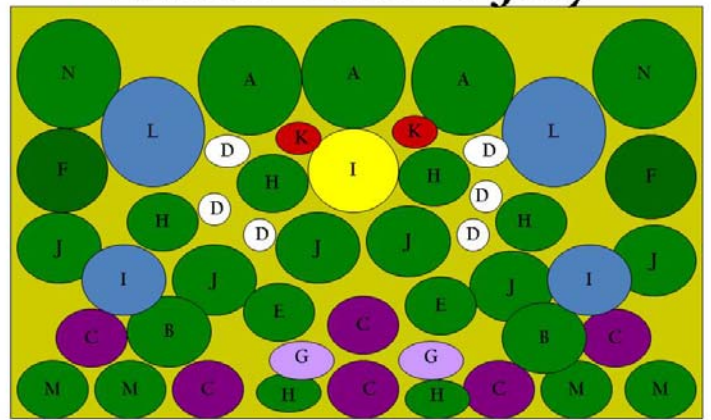

Prairie Garden

9'x 15'

135 sq ft

- A. *Andropogon gerardii*, Big Bluestem Grass
- B. *Baptisia australis*, Blue False Indigo
- C. *Echinacea purpurea*, Purple Coneflower
- D. *Eryngium yuccifolium*, Rattlesnake Master
- E. *Helianthus mollis*, Ashy Sunflower
- F. *Lespedeza capitata*, Round-Headed Bush Clover
- G. *Monarda fistulosa*, Wild Bergamot
- H. *Oligoneuron rigida*, Stiff Goldenrod
- I. *Ratibida pinnata*, Grey-Headed Coneflower
- J. *Schizachyrium scoparium*, Little Bluestem Grass
- K. *Silene regalis*, Royal Catchfly
- L. *Silphium laciniatum*, Compass Plant
- M. *Solidago nemoralis*, Gray Goldenrod
- N. *Sorghastrum nutans*, Indian Grass

Prairie Garden Seasonal Color Changes

Prairie Garden-May-June

Prairie Garden-July

Prairie Garden-Aug

Prairie Garden-Sept-Oct