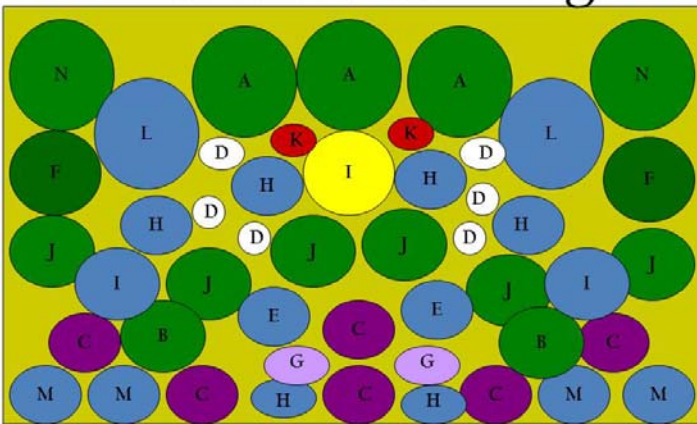

Prairie Garden

9'x 15'

135 sq ft

- A. *Andropogon gerardii*, Big Bluestem Grass
- B. *Baptisia australis*, Blue False Indigo
- C. *Echinacea purpurea*, Purple Coneflower
- D. *Eryngium yuccifolium*, Rattlesnake Master
- E. *Helianthus mollis*, Ashy Sunflower
- F. *Lespedeza capitata*, Round-Headed Bush Clover
- G. *Monarda fistulosa*, Wild Bergamot
- H. *Oligoneuron rigida*, Stiff Goldenrod
- I. *Ratibida pinnata*, Grey-Headed Coneflower
- J. *Schizachyrium scoparium*, Little Bluestem Grass
- K. *Silene regalis*, Royal Catchfly
- L. *Silphium laciniatum*, Compass Plant
- M. *Solidago nemoralis*, Gray Goldenrod
- N. *Sorghastrum nutans*, Indian Grass

Prairie Garden Seasonal Color Changes

Prairie Garden-May-June

Prairie Garden-July

Prairie Garden-Aug

Prairie Garden-Sept-Oct