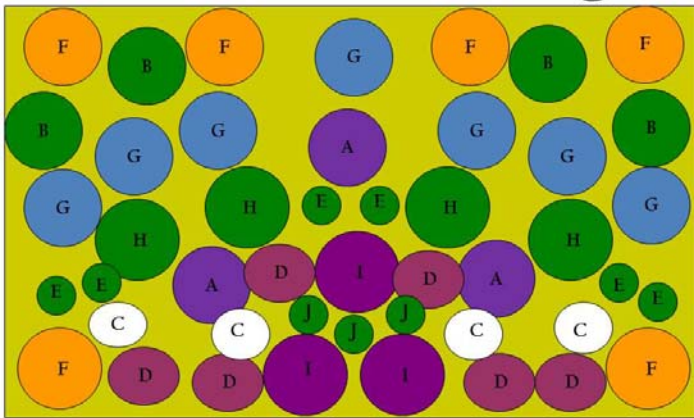

Wet Woodland

9'x 15'

135 sq ft

- A. *Campanulastrum americanum*, Tall Bellflower
- B. *Chasmanthemum latifolium*, Wild River Oats
- C. *Chelone glabra*, Turtlehead
- D. *Lobelia siphilitica*, Great Blue Lobelia
- E. *Penstemon digitalis*, Foxglove Beardtongue
- F. *Rudbeckia fulgida*, Orange Coneflower
- G. *Coreopsis tripteris*, Tall Coreopsis
- H. *Senna marilandica*, Southern Wild Senna
- I. *Symphotrichum novea-angliae*, New England Aster
- J. *Zizia aurea*, Golden Alexander

Wet Woodland Seasonal Color Changes

Wet Woodland-May-June

Wet Woodland-July

Wet Woodland-Aug

Wet Woodland-Sept-Oct