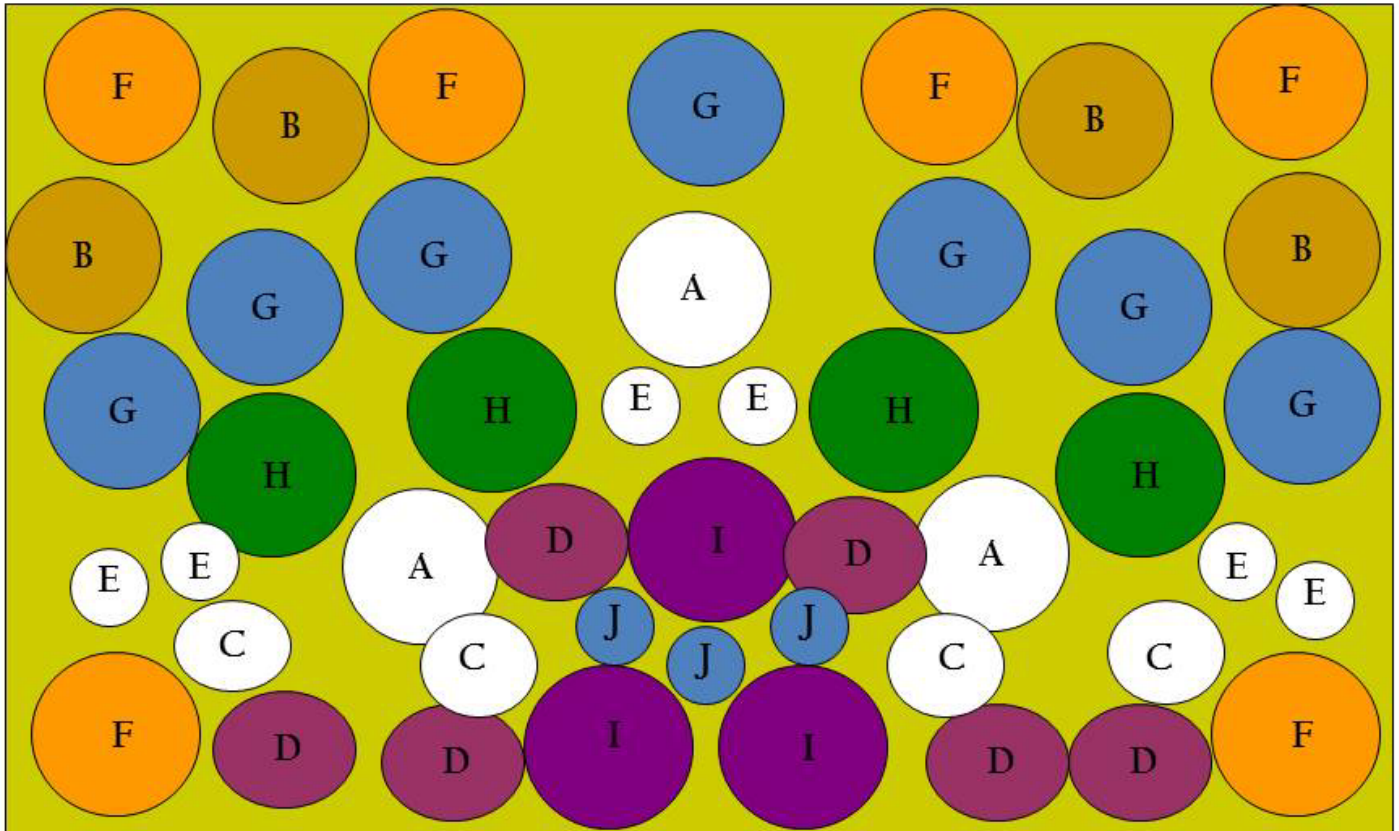

Wet Woodland

9'x 15'

135 sq ft

- A. *Campanulastrum americanum*, Tall Bellflower
- B. *Chasmanthemum latifolium*, Wild River Oats
- C. *Chelone glabra*, Turtlehead
- D. *Lobelia siphilitica*, Great Blue Lobelia
- E. *Penstemon digitalis*, Foxglove Beardtongue
- F. *Rudbeckia fulgida*, Orange Coneflower
- G. *Coreopsis tripteris*, Tall Coreopsis
- H. *Senna marilandica*, Southern Wild Senna
- I. *Symphotrichum novea-angliae*, New England Aster
- J. *Zizia aurea*, Golden Alexander

Wet Woodland Seasonal Color Changes

Wet Woodland-May-June

Wet Woodland-July

Wet Woodland-Aug

Wet Woodland-Sept-Oct