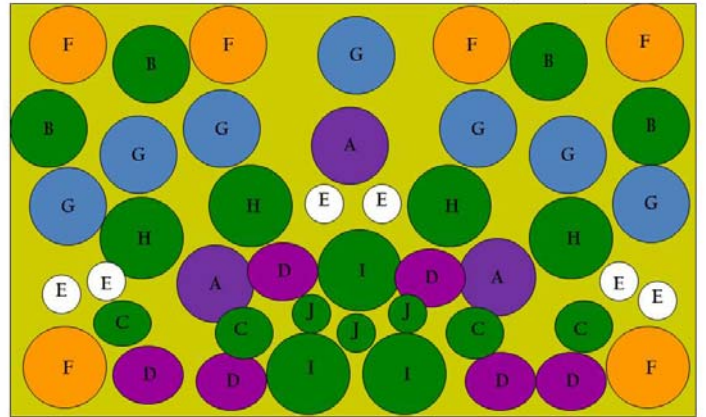

Wet Woodland

9'x 15'

135 sq ft

- A. *Campanulastrum americanum*, Tall Bellflower
- B. *Chasmanthemum latifolium*, Wild River Oats
- C. *Chelone glabra*, Turtlehead
- D. *Lobelia siphilitica*, Great Blue Lobelia
- E. *Penstemon digitalis*, Foxglove Beardtongue
- F. *Rudbeckia fulgida*, Orange Coneflower
- G. *Coreopsis tripteris*, Tall Coreopsis
- H. *Senna marilandica*, Southern Wild Senna
- I. *Symphotrichum novea-angliae*, New England Aster
- J. *Zizia aurea*, Golden Alexander

Wet Woodland Seasonal Color Changes

Wet Woodland-May-June

Wet Woodland-July

Wet Woodland-Aug

Wet Woodland-Sept-Oct